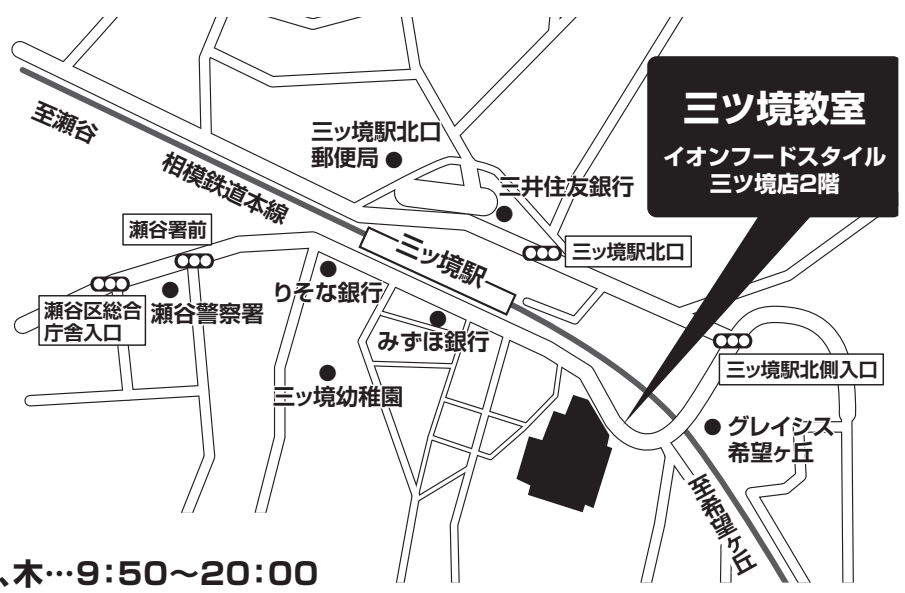

操作方法から
故障対応まで
しっかりサポート
してくれるのね♪

今だけの 特典!!

特典1 入会金
5,000円

先着
30名様!

0円

特典2

特別講座 1時間分

無料チケットプレゼント (有効期限3カ月)

オススメ

スマホ・タブレット 基礎/活用

パソコン活用

パソコン絵画・町内会の
お知らせ作成など

インターネット講座

予約サイトの使い方
ネットショッピングなど

パソコン基礎・ワード・エクセル・パワーポイント・デジカメ散歩・写真の取込/編集/整理など・年賀状/ハガキ作成・カレンダー作成・資格対策(MOS/P検/サーティファイ)など充実の講座!

無料 説明会開催! いずれかの日時にご参加ください。

開催日時 2月20日(木)~3月1日(日) (三ツ境教室2Fにて)

時間	月	火	水	木	日
9:50 ~ 10:50	○	○	○	○	○
11:00 ~ 12:00	○	○	○	○	○
12:00 ~ 13:10	お昼休憩				
13:10 ~ 14:10	○	○	○	○	○
14:20 ~ 15:20	○	○	○	○	○
15:30 ~ 16:30	○	○	○	○	○
16:40 ~ 17:40		○	○	○	
17:50 ~ 18:50				○	
19:00 ~ 20:00				○	

【電話受付】月・日…9:50~17:00、火・水…9:50~18:00、木…9:50~20:00

*説明会&見学の所要時間は、およそ50分です。 *ご予約の方を優先させていただきます。 *参加できない方は日程調整いたしますので、お気軽にお電話ください。