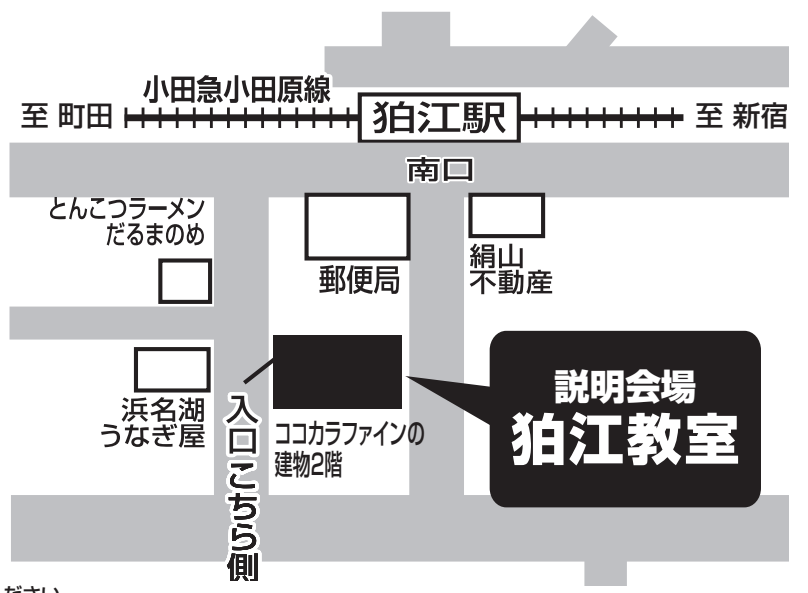

1月22日(水)~1月30日(木) 開催時間

時間	(月曜日)	(水曜日)	(木曜日)	(土曜日)	(日曜日)
9:50~10:50	○	○	○	○	○
11:00~12:00	○	○	○	○	○
12:00~13:10	お昼休憩				
13:10~14:10	○	○	○	○	○
14:20~15:20	○	○	○	○	○
15:30~16:30	○	○	○	○	○
16:40~17:40	○	○	○	○	○
17:50~18:50	○	○	○	○	○
19:00~20:00	○	○	○	○	○

[電話受付] 月・土...9:50~16:30、水...9:50~20:00、木...9:50~17:40、日...9:50~15:20

※見学&説明会の所要時間は、およそ50分です。 ※参加できない方は日程調整いたしますのでお気軽にお電話ください。