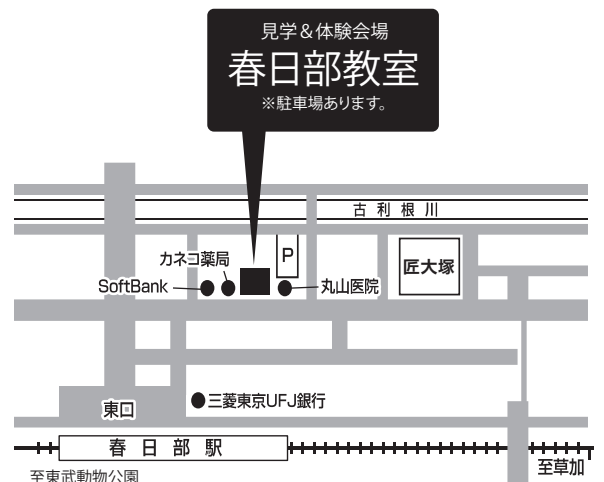

※見学&体験会の所要時間は、およそ50分です。
※ご予約の方を優先させていただきます。
※参加できない方は日程調整いたしますので、お気軽にお電話下さい。

春日部教室 TEL: 048-763-4631

埼玉県春日部市柏壁東2-1-39 アクアコート春日部202 駐車場有

主催:アカデミー・オブ・ファースト・パシフィック/首都圏24教室展開、在校生2000人以上、卒業生6万人以上
パソコン市民IT講座は、資格試験「ビジネス能力検定サーティファイ」の試験会場に認定されています

教室の活動の様子はこちらから!

<http://pcskasukabe.cocolog-nifty.com/blog/>