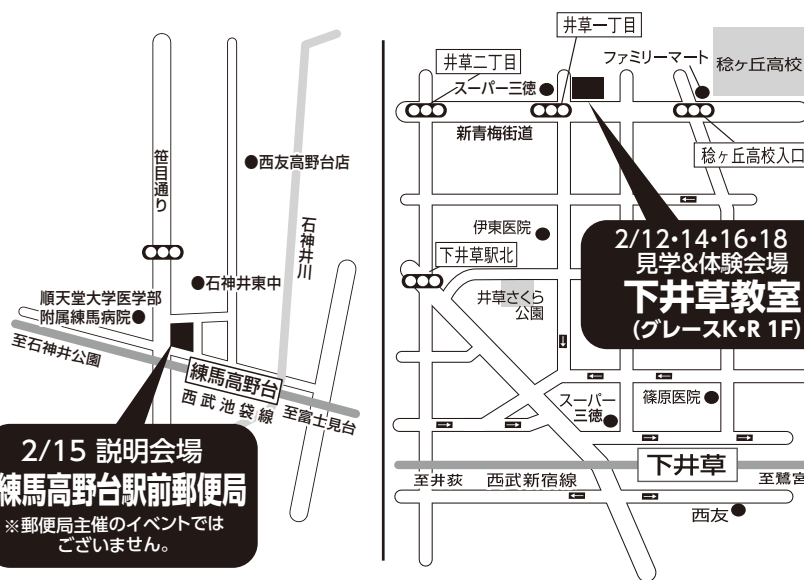

2/15 説明会場
練馬高野台駅前郵便局
※郵便局主催のイベントでは
ございません。

※説明会及び見学&体験会の所要時間は、およそ50分です。
■参加できない方は日程調整いたしますので、お気軽にお電話下さい。

下井草教室 TEL: 03-6913-5882

http://ameblo.jp/shimoigu s a008 /
東京都杉並区井草1-34-6 グレースK・R 1F

・主催:株式会社アクティビティサポート/首都圏26教室展開、在校生2000人以上、卒業生6万人以上
・パソコン市民IT講座は、資格試験「ビジネス能力検定サーティファイ」の試験会場に認定されています

株式会社アクティビティサポート
http://activity-support.co.jp/