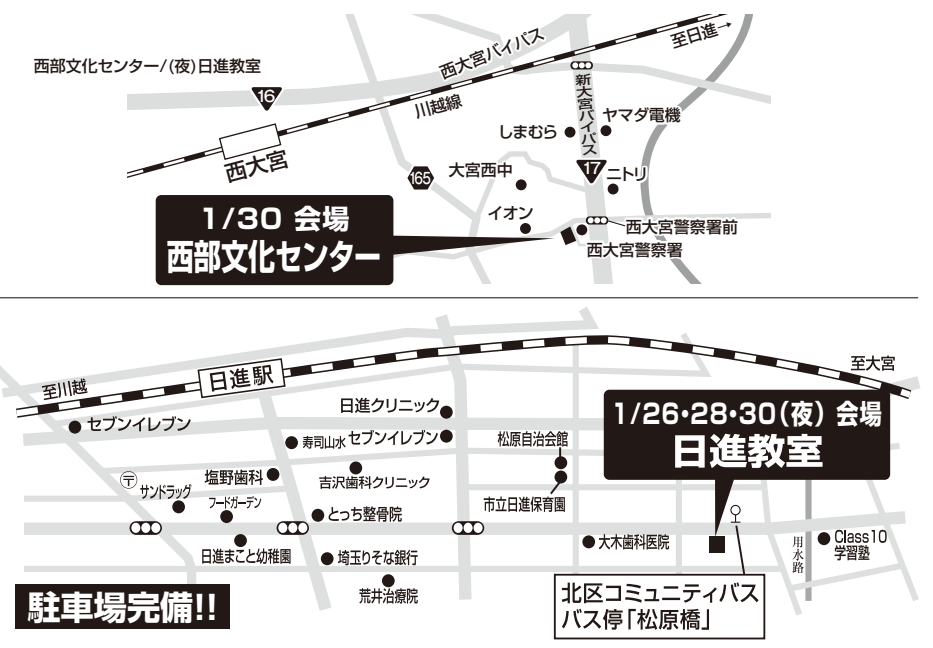

パソコン基礎・ワード・エクセル・パワーポイント・デジカメ散歩・写真の取込/編集/整理など・
年賀状/ハガキ作成・カレンダー作成・資格対策(MOS/P検/サーティファイ)など充実の講座!

無料 説明会開催!! いずれかの日時にご参加ください。

1月26日(土)	1月28日(月)	1月30日(水)
日進教室		西部文化センター
①AM 10:30	①AM 10:30	①AM 10:30
②PM 2:00	②PM 2:00	②PM 2:00
③PM 3:30	③PM 3:30	③PM 3:30
		日進教室
		④PM 6:30