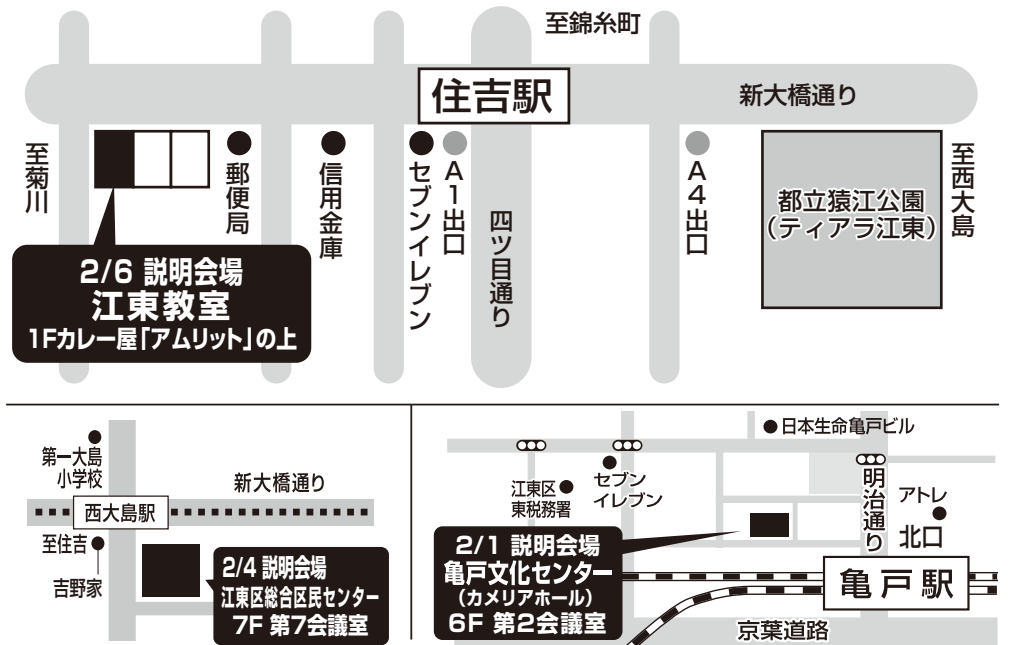

自由な時間割で
予約振替も
できるのよ!

操作方法から
故障対応まで
しっかりサポート
してくれるのね♪

新春 キャンペーン

特典1 入会金
5,000円

先着
30名様!

0円

特典2 1講座(60分)
1,000円税込

月8講座以上予約いただいた方に、
最初の4講座を特別価格で提供いたします。
※通常1講座(60分)1,550円、管理費1ヶ月1,550円

オススメ スマホ・タブレット : パソコン活用 : インターネット講座
基礎/活用 : パソコン絵画・町内会のお知らせ作成など : 予約サイトの使い方
ネットショッピングなど

パソコン基礎・ワード・エクセル・パワーポイント・デジカメ散歩・写真の取込/編集/整理など・
年賀状/ハガキ作成・カレンダー作成・資格対策(MOS/P検/サーティファイ)など充実の講座!

無料 説明会開催!! いずれかの日時にご参加ください。

2月1日(金)	2月4日(月)	2月6日(水)
亀戸文化センター 6F 第2会議室	江東区総合区民センター 7F 第7会議室	江東教室
①AM 10:30 ②PM 2:00 ③PM 3:30	①AM 10:30 ②PM 2:00 ③PM 3:30	①AM 10:30 ②PM 2:00 ③PM 3:30 ③PM 6:30

※説明会の所要時間は、およそ50分です。

— 参加できない方は日程調整いたしますので、お気軽にお電話下さい。 —