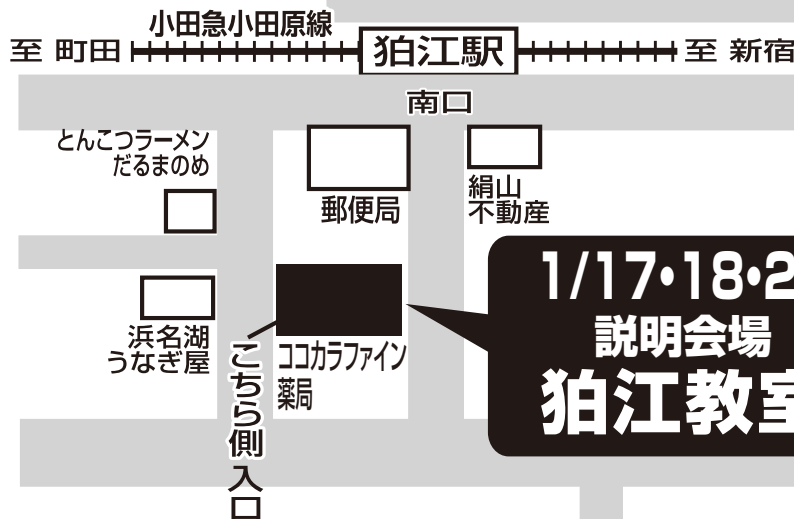

1/17・18・20
説明会場
狛江教室

※説明会の所要時間は、およそ50分です。

— 参加できない方は日程調整いたしますので、お気軽にお電話下さい。 —

狛江教室 TEL03-5497-0383

<http://pc-komae-it.cocolog-nifty.com/blog/>
狛江市東和泉1-16-5 ジューンビル 2F

主催:株式会社アクティビティサポート/首都圏28教室展開、在校生2000人以上、卒業生6万人以上
パソコン市民IT講座は、資格試験「ビジネス能力検定サーティファイ」の試験会場に認定されています