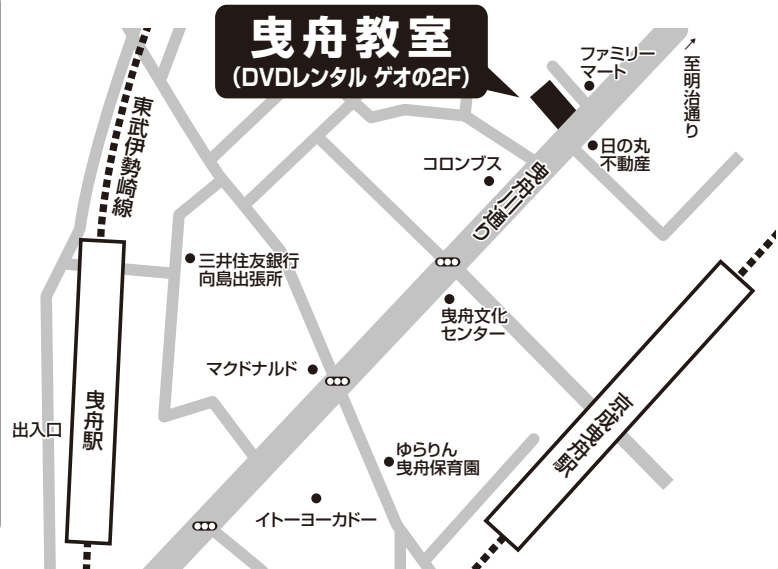

曳舟教室 TEL03-5631-9521

ブログ <http://pchikifune.blog.fc2.com/>
インスタグラム hikifunepcschool

墨田区東向島2-48-14 キャッスルマンション曳舟202

主催:株式会社アクティビティサポート/首都圏26教室展開、在校生2000人以上、卒業生6万人以上
パソコン市民IT講座は、資格試験「ビジネス能力検定サーティファイ」の試験会場に認定されています

株式会社アクティビティサポート
<http://activity-support.co.jp/>