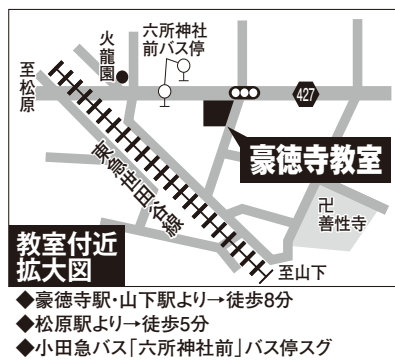

自由な時間割で
予約振替も
できるのよ!

操作方法から
故障対応まで
しっかりサポート
してくれるのね♪

新春 キャンペーン

特典1 入会金
5,000円

先着
30名様!

0円

特典2 1講座(60分)
1,000円税込

月8講座以上予約いただいた方に、
最初の4講座を特別価格で提供いたします。
※通常1講座(60分)1,550円、管理費1ヶ月1,550円

オススメ スマホ・タブレット : パソコン活用 : インターネット講座
基礎/活用 : パソコン絵画・町内会のお知らせ作成など : 予約サイトの使い方
ネットショッピングなど

パソコン基礎・ワード・エクセル・パワーポイント・デジカメ散歩・写真の取込/編集/整理など・
年賀状/ハガキ作成・カレンダー作成・資格対策(MOS/P検/サーティファイ)など充実の講座!

無料 説明会開催!! いずれかの日時にご参加ください。

2月6日(水)	2月8日(金)	2月9日(土)
北沢 タウンホール 2F 第2集会室	豪徳寺教室	
①AM 10:30	①AM 10:30	①AM 10:30
②PM 1:30	②PM 2:00	②PM 2:00
③PM 3:00	③PM 3:30	③PM 3:30
	④PM 6:30	

※説明会の所要時間は、およそ50分です。

参加できない方は日程調整いたしますので、お気軽にお電話下さい。