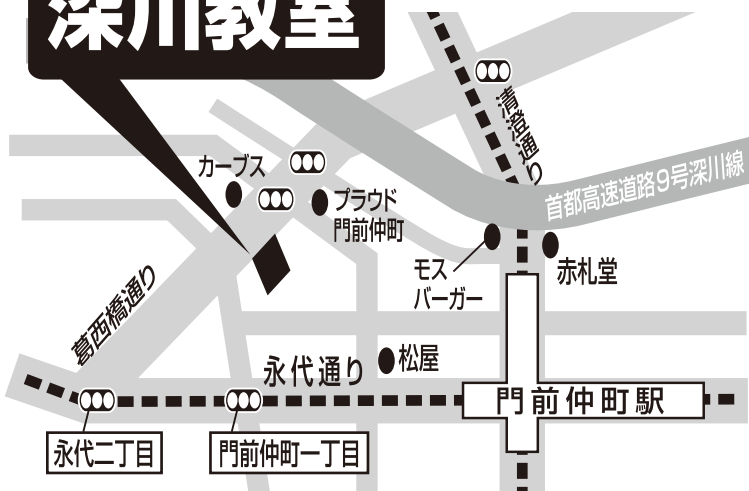

【電話受付】金・土・火・水 9:50~17:40 【休講日】日・月
木 9:50~20:00

※説明会の所要時間は、およそ50分です。

— 参加できない方は日程調整いたしますので、お気軽にお電話下さい。 —

見学&説明会場 深川教室

深川教室 TEL03-3643-6641

ブログ <http://blogs.yahoo.co.jp/pcfukagawa>

ホームページ <http://pcfukagawa.on.omisenomikata.jp>