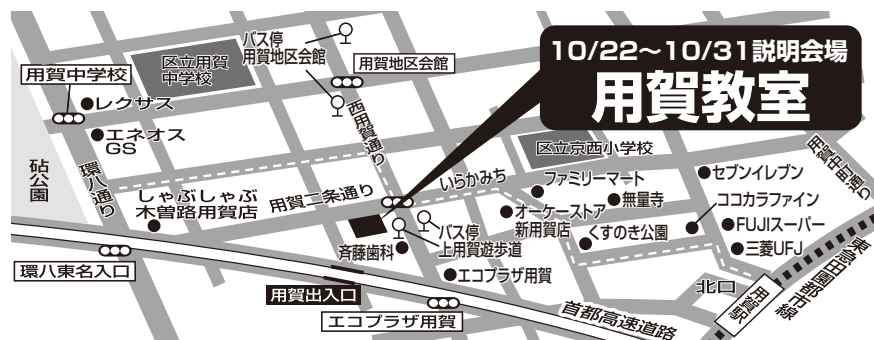

秋のウェルカム キャンペーン

入会金
5,000円
先着
30名様!

0円

オススメ スマホ・タブレット : パソコン活用 : インターネット講座
基礎/活用 : パソコン絵画・町内会のお知らせ作成など : 予約サイトの使い方
ネットショッピングなど

パソコン基礎・ワード・エクセル・パワーポイント・デジカメ散歩・写真の取込/編集/整理など・年賀状/ハガキ作成・カレンダー作成・資格対策(MOS/P検/サーティファイ)など充実の講座!

無料 見学&説明会 下記の日程で開催! **要予約** お電話ください

10月22日[火・祝]~10月31日[木]開催時間

時間	火曜日	水曜日	木曜日	金曜日	土曜日
9:50 ~ 10:50	○	○	○	○	○
11:00 ~ 12:00	○	○	○	○	○
12:00 ~ 13:10	お昼休憩				
13:10 ~ 14:10	○	○	○	○	○
14:20 ~ 15:20	○	○	○	○	○
15:30 ~ 16:30	○	○	○	○	○
16:40 ~ 17:40	○		○		
17:50 ~ 18:50	○		○		
19:00 ~ 20:00	○		○		

【電話受付】火・木…9:50~20:00、水・金・土…9:50~16:30

〈用賀駅から徒歩7分〉

用賀駅改札出たら右側に進み直進すると右手側に円形を描いた階段が現れるので中央を登る。目の前に三菱UFJ銀行がある。石畳の道に沿って砧公園方向へ進む。押しボタンス式の横断歩道を渡り石畳沿いには進まず直進し、左側にある2つめ5階建のビル(バス)

上用賀遊歩道バス停 徒歩1分 東急バス 用21/用22
用賀地区会館バス停 徒歩4分 東急バス 都立01