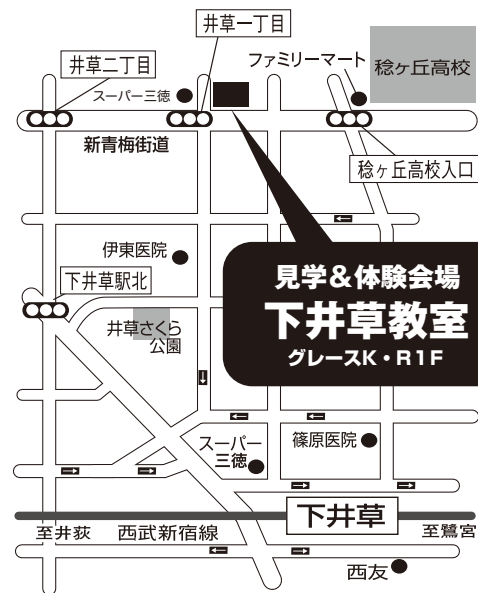

秋のわくわくキャンペーン

入会金 5,000円 → 0円

先着30名様!

オススメ

スマホ・タブレット
基礎/活用

パソコン活用
年賀状・シェイプアート
ネット活用など

手芸講座 続々開催中!
ペットオリジナル首輪
作成講座など

パソコン基礎・ワード・エクセル・パワーポイント・デジカメ散歩・写真の取込/編集/整理など・年賀状/ハガキ作成・カレンダー作成・資格対策(MOS/P検/サーティファイ)など充実の講座!

無料見学説明会の所有時間は、およそ50分です。説明会はご予約の方を優先させていただきます。なお、参加できない方は日程を調整致しますのでお気軽にお電話ください。

下井草教室 TEL: 03-6913-5882

東京都杉並区井草1-34-6 グレースK・R 1F

主催: アカデミー・オブ・ファースト・パシフィック / 首都圏26教室展開、在校生2000人以上、卒業生6万人以上
パソコン市民IT講座は、資格試験「ビジネス能力検定サーティファイ」の試験会場に認定されています