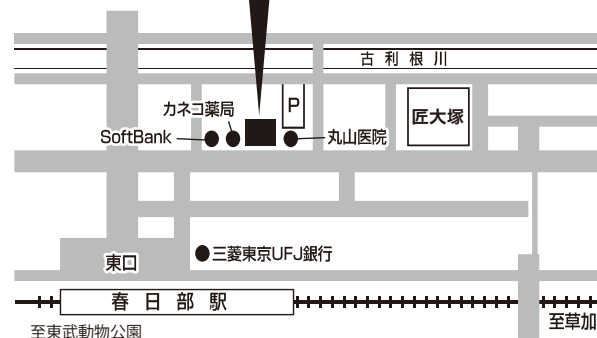

見学&体験会場
春日部教室
※駐車場あります。

※見学&体験会の所要時間は、およそ50分です。
※ご予約の方を優先させていただきます。
※参加できない方は日程調整いたしますので、お気軽にお電話下さい。

春日部教室 TEL: 048-763-4631

埼玉県春日部市粕壁東2-1-39 アクアコート春日部202 駐車場有

教室の活動の様子はこちらから!

<http://pcskasukabe.cocolog-nifty.com/blog/>