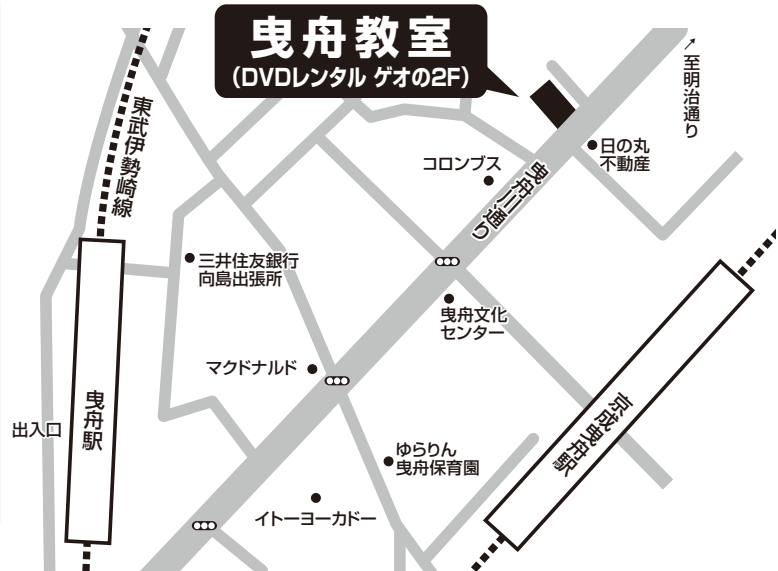

曳舟教室 TEL03-5631-9521

墨田区東向島2-48-14 キャッスルマンション曳舟202

教室の活動の様子はこちらから!

ブログ <http://pchikifune.blog.fc2.com/>

ホームページ <http://hikihunepcs.on.omisenomikata.jp/>

主催: アカデミー・オブ・ファースト・パシフィック / 首都圏26教室展開、在校生2000人以上、卒業生6万人以上
パソコン市民IT講座は、資格試験「ビジネス能力検定サーティファイ」の試験会場に認定されています