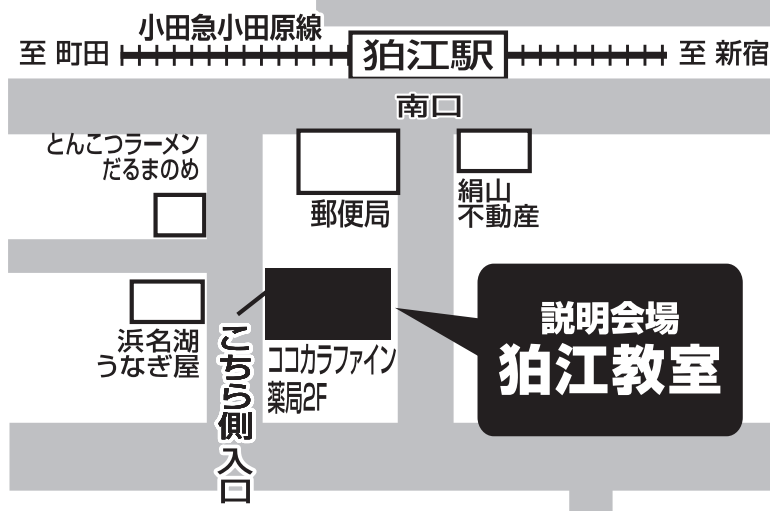

パソコン活用 パソコン絵画・町内会のお知らせ作成など

インターネット講座 予約サイトの使い方 ネットショッピングなど

パソコン基礎・ワード・エクセル・パワーポイント・デジカメ散歩・写真の取込/編集/整理など・年賀状/ハガキ作成・カレンダー作成・資格対策(MOS/P検/サーティファイ)など充実の講座!

無料 見学&説明会 **下記の日程で開催!** **要予約** お電話ください

6月10日(月)～6月17日(月)開催時間

時間	(月曜日)	(水曜日)	(木曜日)	(土曜日)	(日曜日)
9:50～10:50	○	○	○	○	○
11:00～12:00	○	○	○	○	○
12:00～13:10	お昼休憩				
13:10～14:10	○	○	○	○	○
14:20～15:20	○	○	○	○	○
15:30～16:30	○	○	○	○	○
16:40～17:40		○	○		
17:50～18:50		○			
19:00～20:00		○			