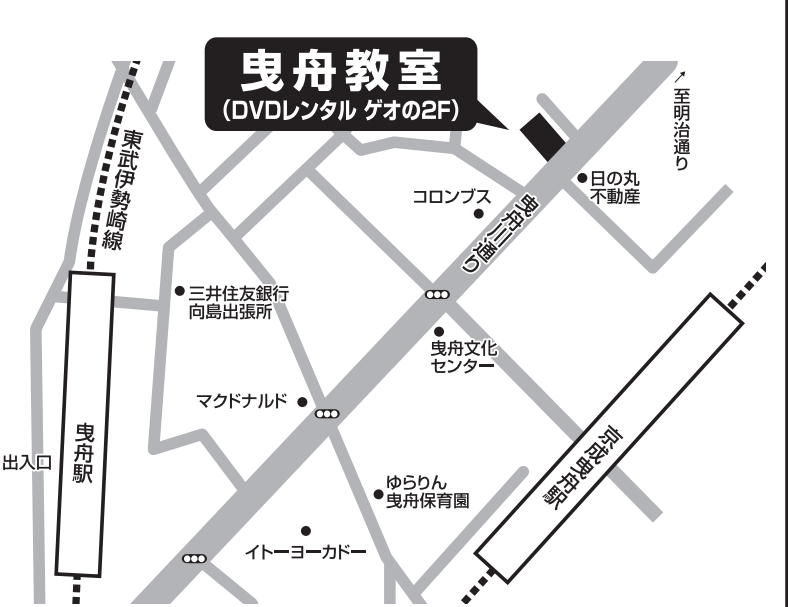

自由な時間割で
予約振替も
できるのよ!

操作方法から
故障対応まで
しっかりサポート
してくれるのね♪

初夏のキャンペーン

特典1 入会金 **5,000円**

特典2 1講座(60分) **1,000円** 税込

先着30名様!

月8講座以上予約いただいた方に、最初の4講座を特別価格で提供いたします。
※通常1講座(60分)1,550円、管理費1ヶ月1,550円

オススメ

スマホ・タブレット 基礎/活用

パソコン活用 パソコン絵画・町内会のお知らせ作成など

インターネット講座 予約サイトの使い方 ネットショッピングなど

パソコン基礎・ワード・エクセル・パワーポイント・デジカメ散歩・写真の取込/編集/整理など・年賀状/ハガキ作成・カレンダー作成・資格対策(MOS/P検/サーティファイ)など充実の講座!

無料 見学&体験会 **下記の日程で開催!** **要予約** **お電話ください**

6月2日(日)・4日(火)・5日(水)・6日(木)・7日(金)開催時間

時間	2日(日)	4日(火)	5日(水)	6日(木)	7日(金)
9:50~10:50	○	○	○	○	○
11:00~12:00	○	○	○	○	○
12:00~13:10	お昼休憩				
13:10~14:10	○	○	○	○	○
14:20~15:20	○	○	○	○	○
15:30~16:30	○	○	○	○	○
16:40~17:40	○	○	○	○	○
17:50~18:50	○	○	○	○	○
19:00~20:00	○	○	○	○	○

【電話受付】火・木 9:50 ~ 20:00 水・金・日 9:50 ~ 16:30 【休講日】月・土