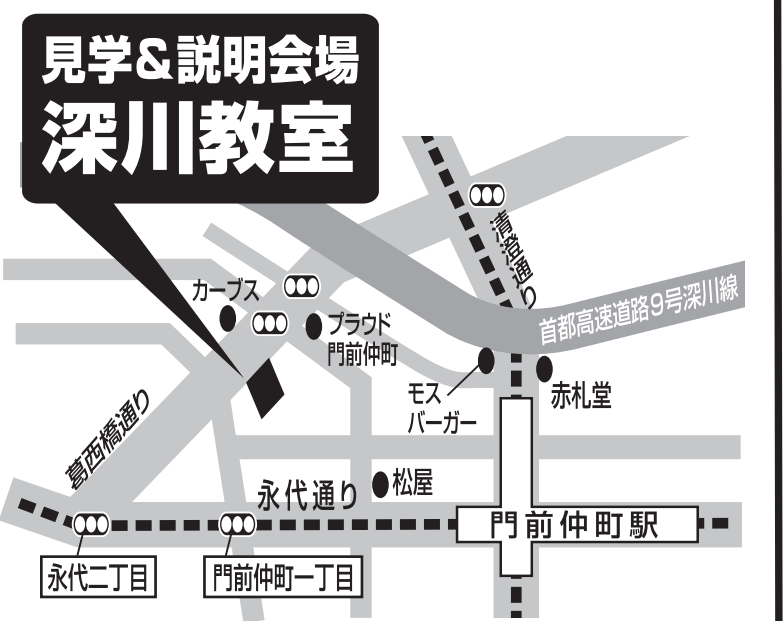

自由な時間割で
予約振替も
できるのよ!

操作方法から
故障対応まで
しっかりサポート
してくれるのね♪

初夏のキャンペーン

特典1 入会金 5,000円

特典2 1講座(60分) 1,000円税込

先着30名様!

0円

月8講座以上予約いただいた方に、最初の4講座を特別価格で提供いたします。
※通常1講座(60分)1,550円、管理費1ヶ月1,550円

オススメ

スマホ・タブレット 基礎/活用

パソコン活用 パソコン絵画・町内会のお知らせ作成など

インターネット講座 予約サイトの使い方 ネットショッピングなど

パソコン基礎・ワード・エクセル・パワーポイント・デジカメ散歩・写真の取込/編集/整理など・年賀状/ハガキ作成・カレンダー作成・資格対策(MOS/P検/サーティファイ)など充実の講座!

無料 見学&体験会 **下記**の日程で開催! **要予約** お電話ください

5月10日(金)～5月24日(金)開催時間

時間	(金曜日)	(土曜日)	(火曜日)	(水曜日)	(木曜日)
9:50~10:50	○	○	○	○	○
11:00~12:00	○	○	○	○	○
12:00~13:10	お昼休憩				
13:10~14:10	○	○	○	○	○
14:20~15:20	○	○	○	○	○
15:30~16:30	○	○	○	○	○
16:40~17:40	○	○	○	○	○
17:50~18:50	○	○	○	○	○
19:00~20:00	○	○	○	○	○

【電話受付】金・土・火・水 9:50~17:40 【休講日】日・月
木 9:50~20:00