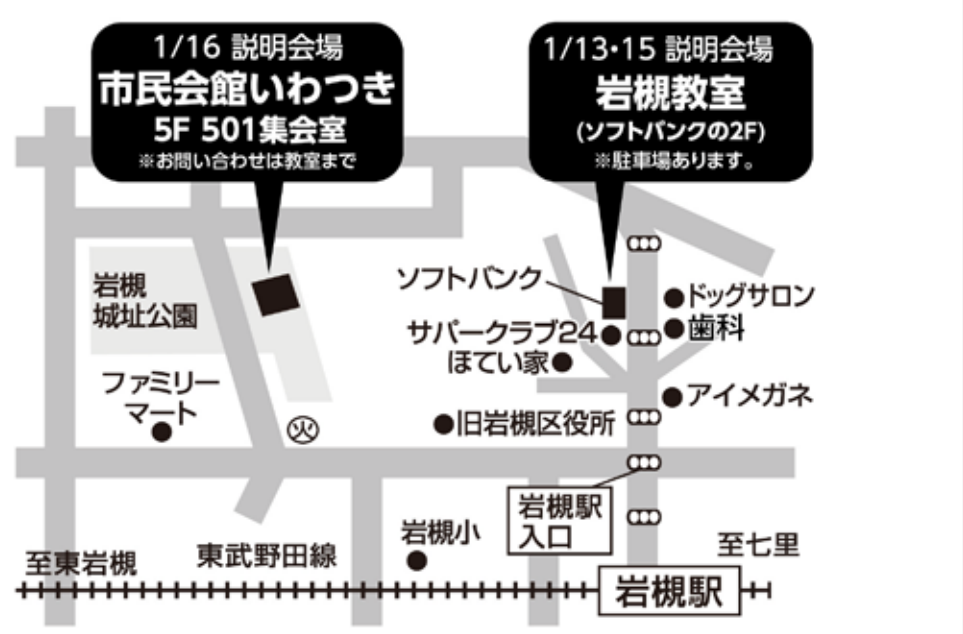

# 0円

パソコン教室で  
趣味の輪、仲間の輪を  
広げよう!

**オススメ**

- スマホ・タブレット 基礎/活用**
- デジカメ散歩** 野外撮影のコツ・記念アルバム作成など
- パソコン実践趣味講座** パソコン絵画・ネットショッピングなど

インターネット総合活用・パソコン基礎・ワード・エクセル・パワーポイント・デジカメ・写真整理・アルバム作成・ハガキ作成・カレンダー作成・資格対策(MOS・P検・サーティファイ)など充実の講座!

**無料** 説明会開催!! **いずれかの日時にご参加ください。**

1月13日(土)	1月15日(月)	1月16日(火)
岩槻教室	岩槻教室	市民会館 いわつき 5F 501集会室
① AM 10:30	① AM 10:30	① AM 10:30
② PM 2:00	② PM 2:00	② PM 2:00
③ PM 3:30	③ PM 3:30	③ PM 3:30
	④ PM 6:30	

※説明会の所要時間は、およそ50分です。参加できない方は日程調整いたしますので、お気軽に電話下さい。