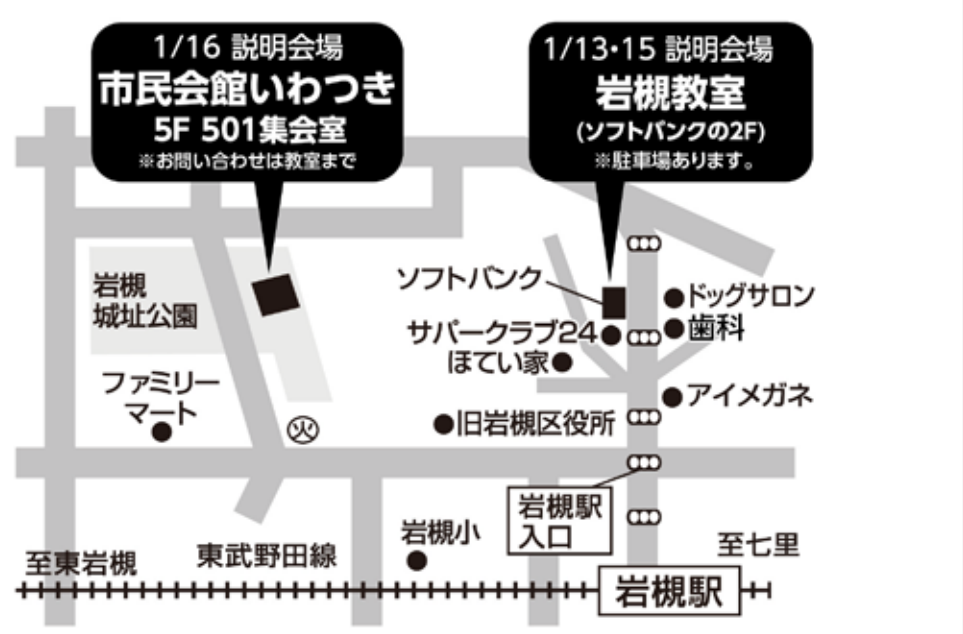

※説明会の所要時間は、およそ50分です。参加できない方は日程調整いたしますので、お気軽に電話下さい。

岩槻教室 TEL:048-757-4331

<http://iwatuki.cocolog-nifty.com/>
埼玉県さいたま市岩槻区仲町1-1-25 藤田ビル2F 駐車場有