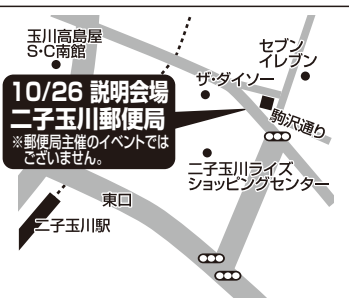

自分だけのオリジナル
年賀状をつくろう!

スマホ・タブレット 基礎/活用

パソコン活用

パソコン絵画・町内会の
お知らせ作成など

パソコン基礎・ワード・エクセル・パワーポイント・デジカメ散歩・写真の取込/編集/整理など・
インターネット基礎/活用・カレンダー作成・資格対策(MOS/P検/サーティファイ)など充実の講座!

無料 説明会開催!! いずれかの日時にご参加ください。

10月25日(木)	10月26日(金)	10月27日(土)
用賀教室	二子玉川郵便局	用賀教室
①AM 10:30	①AM 10:00	①AM 10:30
②AM 2:00	②AM 11:00	②AM 2:00
③PM 3:30	③PM 2:00	③PM 3:30
④PM 6:30	④PM 3:30	

※説明会の所要時間は、おおよそ50分です。

— 参加できない方は日程調整いたしますので、お気軽にお電話下さい。 —

10/25・27 説明会場
用賀教室

〈用賀駅から徒歩7分〉
用賀駅改札出たら右側に進み直進すると右手側に円形を描いた階段が現れるので中央を登る。目の前に三菱UFJ銀行がある。石畳の道に沿って砧公園方向へ進む。押しボタン式の横断歩道を渡り石畳沿いには進まず直進し、左側にある2つめ5階建のビル
〈バス〉
上用賀遊歩道バス停 徒歩1分 東急バス 用21/用22用賀地区会館バス停 徒歩4分 東急バス 都立01