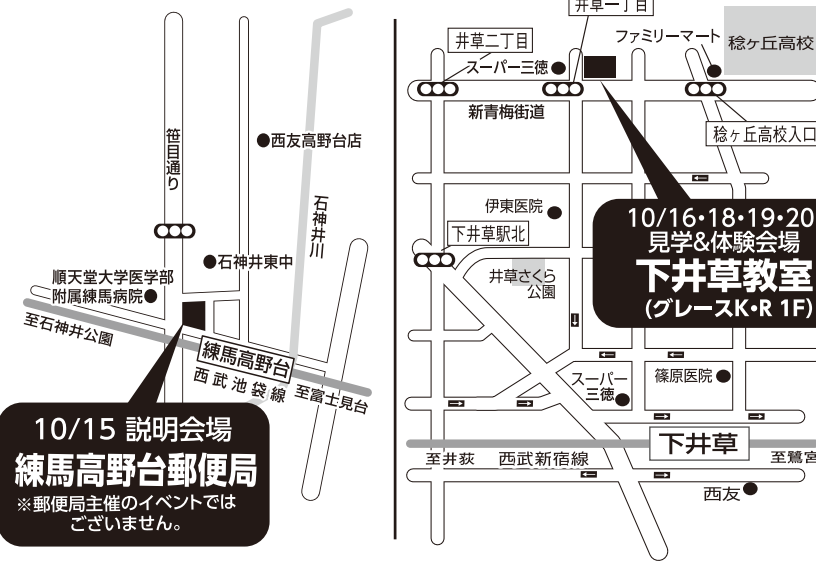

※説明会のみとなります

開催時間

練馬高野台
駅前郵便局

① AM 9:30

② AM 11:00

③ PM 1:30

④ PM 3:00

10月16・18・19・20 (見学&体験会) 開催時間

時間	16日(火) 下井草教室	18日(木) 下井草教室	19日(金) 下井草教室	20日(土) 下井草教室
9:50~10:50	○	○	○	○
11:00~12:00	○	○	○	○
12:00~13:10	お昼休憩			
13:10~14:10	○	○	○	○
14:20~15:20	○	○	○	○
15:30~16:30	○	○	○	○
16:40~17:40	○	○	○	○
17:50~18:50	○	○	○	○
19:00~20:00	○	○	○	○

(電話受付) 月・火・土 9:50~16:30 (休講日) 水曜日・日曜日
木 9:50~20:30 金 9:50~15:20

10/15 説明会場
練馬高野台郵便局
※郵便局主催のイベントでは
ございません。

※説明会及び見学&体験会の所要時間は、およそ50分です。
■参加できない方は日程調整いたしますので、お気軽にお電話下さい。

下井草教室 TEL: 03-6913-5882

<http://ameblo.jp/shimoigusa008/>
東京都杉並区井草1-34-6 グレースK・R 1F