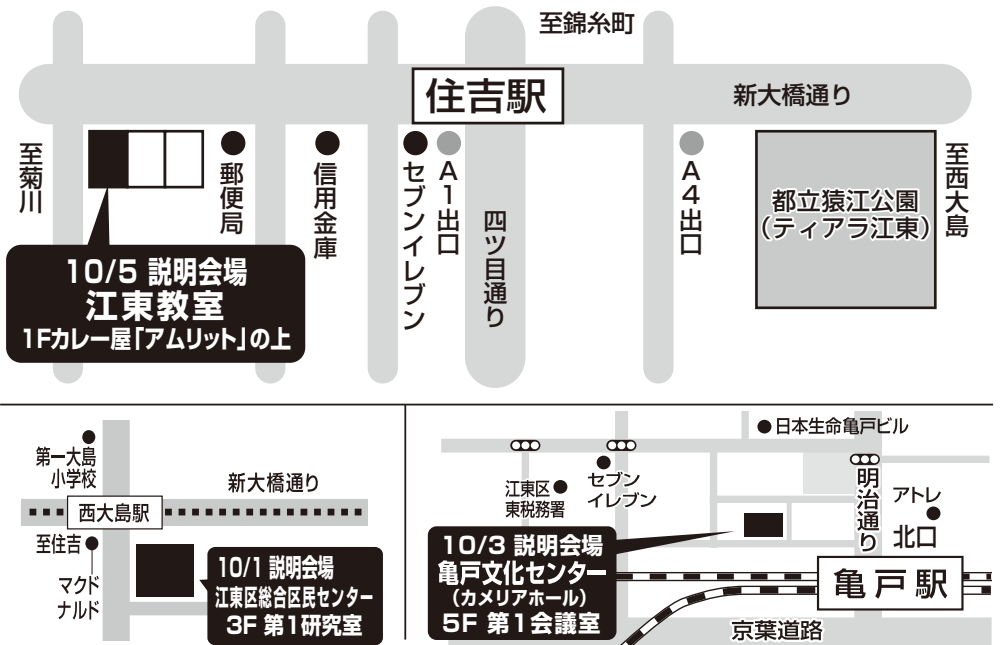

江東区総合
区民センター
3F 第1研修室

亀戸文化
センター
5F 第1会議室

江東教室

①AM 10:30
②PM 2:00
③PM 3:30

①AM 10:30
②PM 2:00
③PM 3:30

①AM 10:30
②PM 2:00
③PM 3:30
③PM 6:30

※説明会の所要時間は、おおよそ50分です。

— 参加できない方は日程調整いたしますので、お気軽にお電話下さい。 —