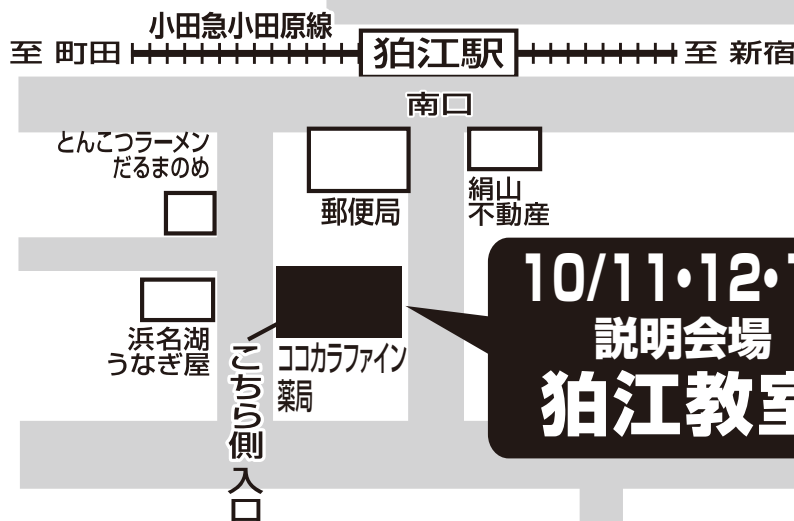

## 狛江教室

①AM 10:30	①AM 10:30	①AM 10:30
②PM 2:00	②PM 2:00	②PM 2:00
③PM 3:30	③PM 3:30	③PM 3:30
④PM 6:30		

10/11・12・14  
説明会場  
狛江教室

※説明会の所要時間は、およそ50分です。  
— 参加できない方は日程調整いたしますので、お気軽にお電話下さい。 —