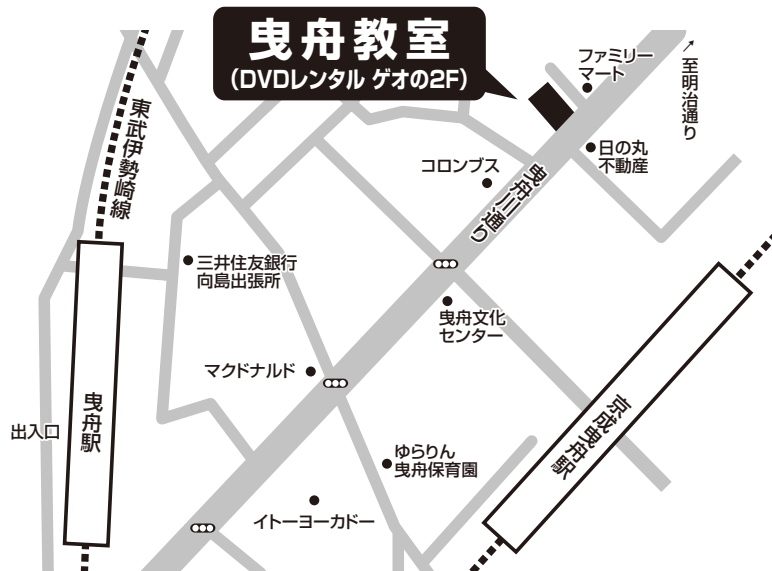

曳舟教室 TEL03-5631-9521

ブログ <http://pchikifune.blog.fc2.com/>

ホームページ <http://hikihunepcs.on.omisenomikata.jp/>

墨田区東向島2-48-14 キャッスルマンション曳舟202

主催:株式会社アクティビティサポート/首都圏26教室展開、在校生2000人以上、卒業生6万人以上
パソコン市民IT講座は、資格試験「ビジネス能力検定サーティファイ」の試験会場に認定されています

株式会社アクティビティサポート
<http://activity-support.co.jp/>