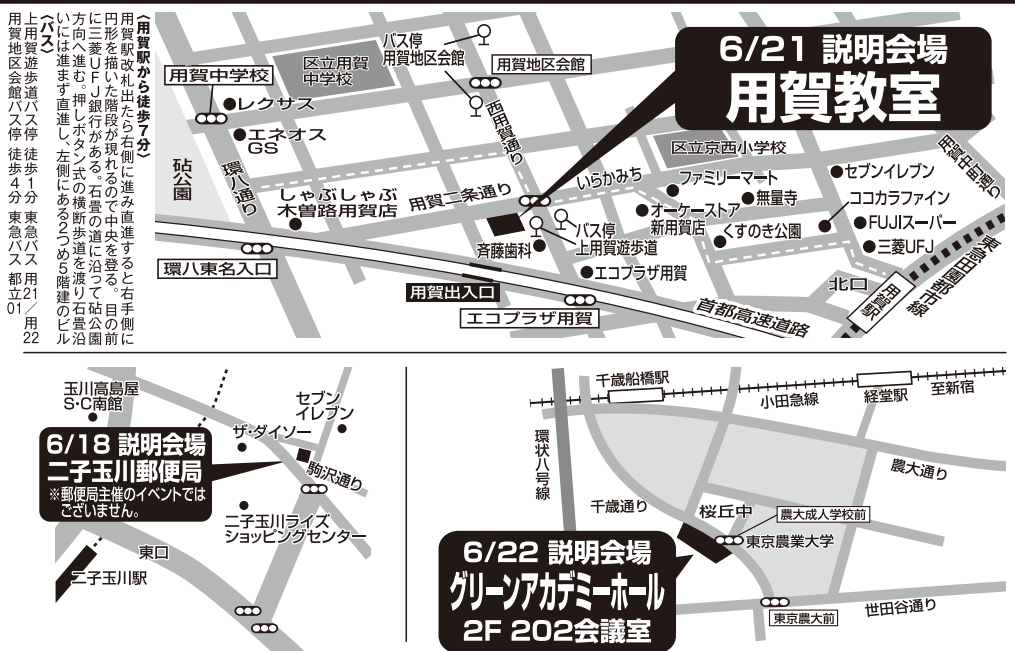

自由な時間割で
予約振替も
できるのよ!

操作方法から
故障対応まで
しっかりサポート
してくれるのね♪

先着30名様!
初夏のスタート
キャンペーン!!
最大10,000円OFF

※パソコン入門編4時間受講が条件です。詳しくは教室までお気軽にお問い合わせください。

スマホ
タブレット 無料体験会 開催!!
完全予約制、定員になり次第締め切らせていただきます。

6月21日(木) PM3:30~

お電話にてお気軽にご予約ください!

オススメ
スマホ・タブレット : パソコン活用 : インターネット講座
基礎/活用 : パソコン絵画・町内会のお知らせ作成など : 予約サイトの使い方
ネットショッピングなど

パソコン基礎・ワード・エクセル・パワーポイント・デジカメ散歩・写真の取込/編集/整理など・
年賀状/ハガキ作成・カレンダー作成・資格対策(MOS/P検/サーティファイ)など充実の講座!

無料 説明会開催!! いずれかの日時にご参加ください。

6月18日(月)	6月21日(木)	6月22日(金)
二子玉川郵便局	用賀教室	グリーン アカデミーホール 2F 202会議室
①AM 10:00	①AM 10:30	①AM 10:30
②AM 11:00	②AM 2:00	②AM 2:00
③PM 2:00	③無料体験会	③PM 3:30
④PM 3:30	④PM 6:30	

※説明会の所要時間は、およそ50分です。

— 参加できない方は日程調整いたしますので、お気軽にお電話下さい。 —