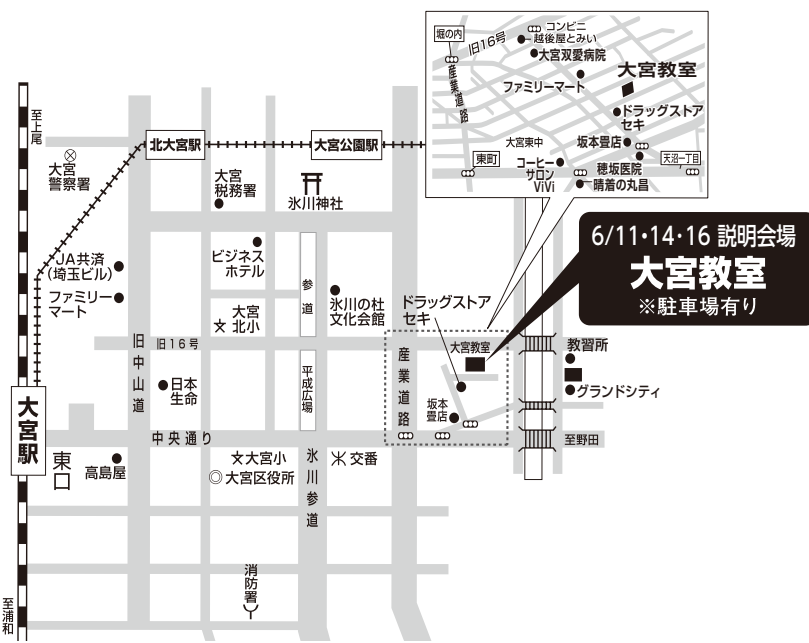

無料!! いずれかの日時にご予約ください。

スマホ 無料見学・
タブレット 体験・相談会

6月11日(月) 6月14日(木) 6月16日(土)

大宮教室

①AM 10:30	①AM 10:30	①AM 10:30
②PM 1:30	②PM 1:30	②PM 1:30
	③PM 3:30	
	④PM 6:30	

※説明会の所要時間は、およそ50分です。参加できない方は日程調整いたしますので、お気軽にお電話下さい。

6/11・14・16 説明会場
大宮教室
※駐車場有り

大宮教室 TEL:048-646-2898

<http://oomiya038.blog86.fc2.com/>

埼玉県さいたま市大宮区堀の内町1-243

主催:株式会社アクティビティサポート/首都圏28教室展開、在校生2000人以上、卒業生6万人以上
パソコン市民IT講座は、資格試験「ビジネス能力検定サーティファイ」の試験会場に認定されています

株式会社アクティビティサポート