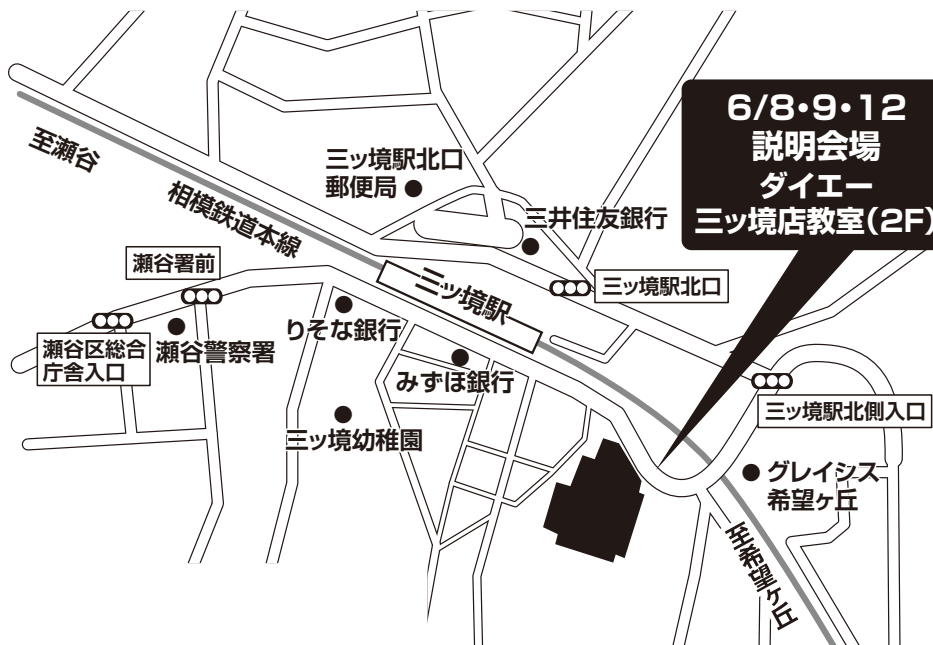

無料 説明会開催!! いずれかの日時にご参加ください。

6月8日(金) 6月9日(土) 6月12日(火)

ダイエー三ツ境店教室 (2F)

①AM 10:30	①AM 10:30	①AM 10:30
②PM 2:00	②PM 2:00	②PM 2:00
③PM 3:30	③PM 3:30	③PM 3:30
④PM 6:30		

※説明会の所要時間は、およそ50分です。

— 参加できない方は日程調整いたしますので、お気軽にお電話下さい。 —

6/8・9・12
説明会場
ダイエー
三ツ境店教室(2F)

ダイエー三ツ境店教室 TEL045-442-7825

<http://ameblo.jp/shiminit-mitukyou>
横浜市瀬谷区三ツ境7-1 ダイエー三ツ境店 2F 駐車場有

主催:株式会社アクティビティサポート/首都圏28教室展開、在校生2000人以上、卒業生6万人以上
パソコン市民IT講座は、資格試験「ビジネス能力検定サーティファイ」の試験会場に認定されています