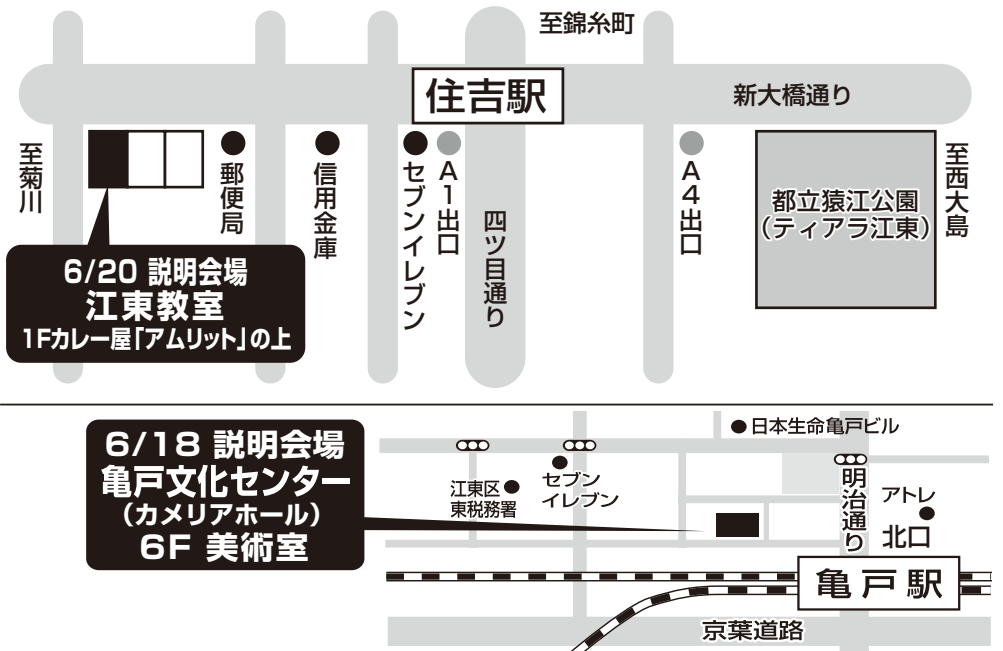

操作方法から
故障対応まで
しっかりサポート
してくれるのね♪

先着30名様!
初夏のスタート
のキャンペーン!!
最大10,000円OFF

※パソコン入門編4時間受講が条件です。詳しくは教室までお気軽にお問い合わせください。

パソコン教室で
趣味の輪、仲間の輪を
広げよう!

オススメ
スマホ・タブレット : パソコン活用 : インターネット講座
基礎/活用 : パソコン絵画・町内会のお知らせ作成など : 予約サイトの使い方
ネットショッピングなど

パソコン基礎・ワード・エクセル・パワーポイント・デジカメ散歩・写真の取込/編集/整理など・
年賀状/ハガキ作成・カレンダー作成・資格対策(MOS/P検/サーティファイ)など充実の講座!

無料 説明会開催!! いずれかの日時にご参加ください。

6月18日(月)	6月20日(水)	6月22日(金)
亀戸文化センター 6F 第3会議室	江東教室	亀戸文化センター 6F 美術室
①AM 10:30 ②PM 2:00 ③PM 3:30	①AM 10:30 ②PM 2:00 ③PM 3:30 ③PM 6:30	①AM 10:30 ②PM 2:00 ③PM 3:30

※説明会の所要時間は、およそ50分です。

— 参加できない方は日程調整いたしますので、お気軽にお電話下さい。 —