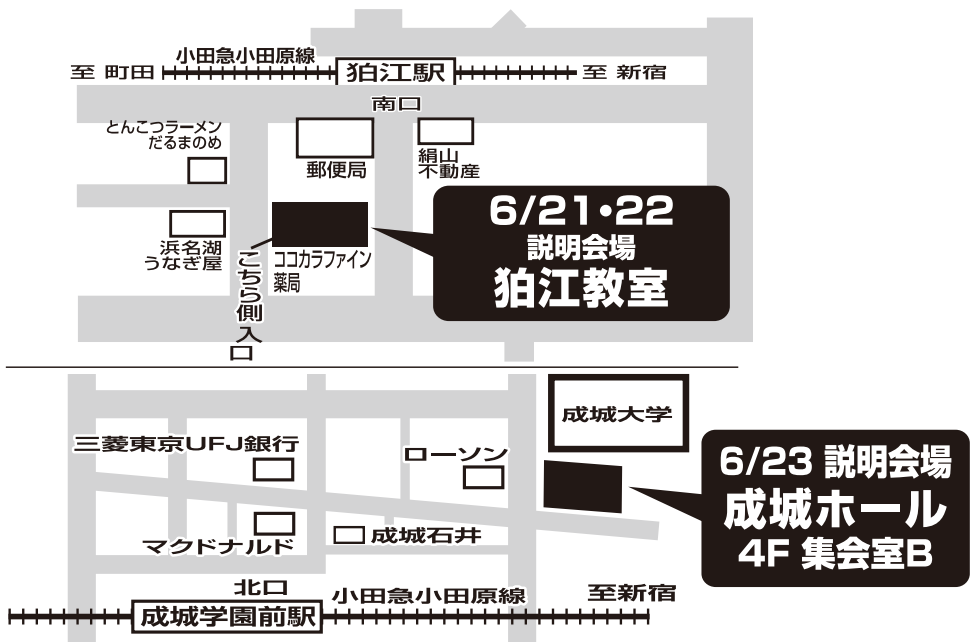

①AM 10:30

①AM 9:30

②PM 2:00

②PM 2:00

②AM 11:00

無料説明会

③PM 3:30

③PM 1:30

①PM 6:30

④PM 3:00

※説明会の所要時間は、およそ50分です。

— 参加できない方は日程調整いたしますので、お気軽にお電話下さい。 —

6/21・22
説明会場
狛江教室

6/23 説明会場
成城ホール
4F 集会室B

狛江教室 TEL03-5497-0383

<http://pc-komae-it.cocolog-nifty.com/blog/>
狛江市東和泉1-16-5 ジューンビル 2F