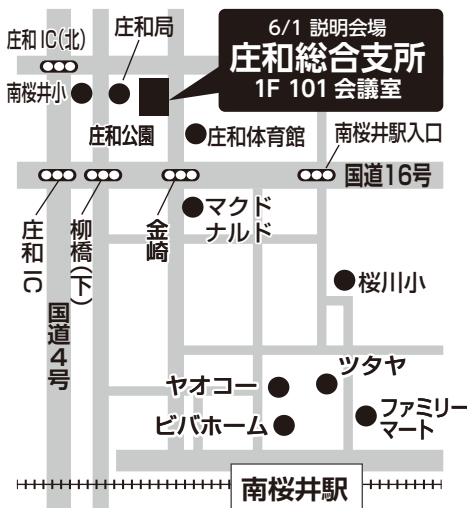

春日部教室

庄和総合支所
101会議室

- ① AM 10:30
- ② PM 2:00
- ③ PM 3:30
- ④ PM 6:30

- ① AM 10:30
- ② PM 1:30
- ③ PM 3:00

※説明会の所要時間は、およそ50分です。参加できない方は日程調整いたしますので、お気軽にお電話下さい。

春日部教室 TEL:048-763-4631

<http://pcskasukabe.cocolog-nifty.com/blog/>