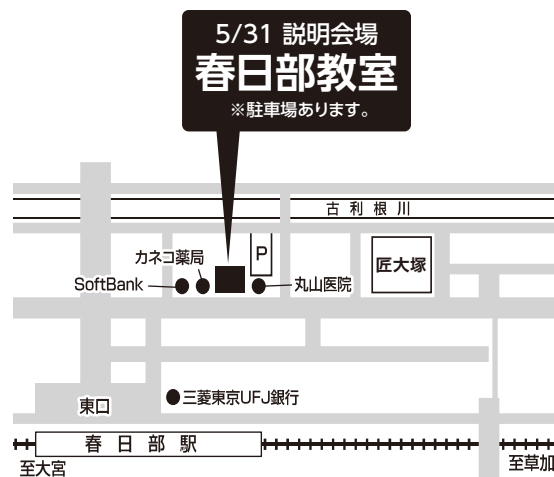

春日部教室

庄和総合支所
101会議室

- ① AM 10:30
- ② PM 2:00
- ③ PM 3:30
- ④ PM 6:30

- ① AM 10:30
- ② PM 1:30
- ③ PM 3:00

※説明会の所要時間は、およそ50分です。参加できない方は日程調整いたしますので、お気軽にお電話下さい。

春日部教室 TEL:048-763-4631

<http://pcskasukabe.cocolog-nifty.com/blog/>