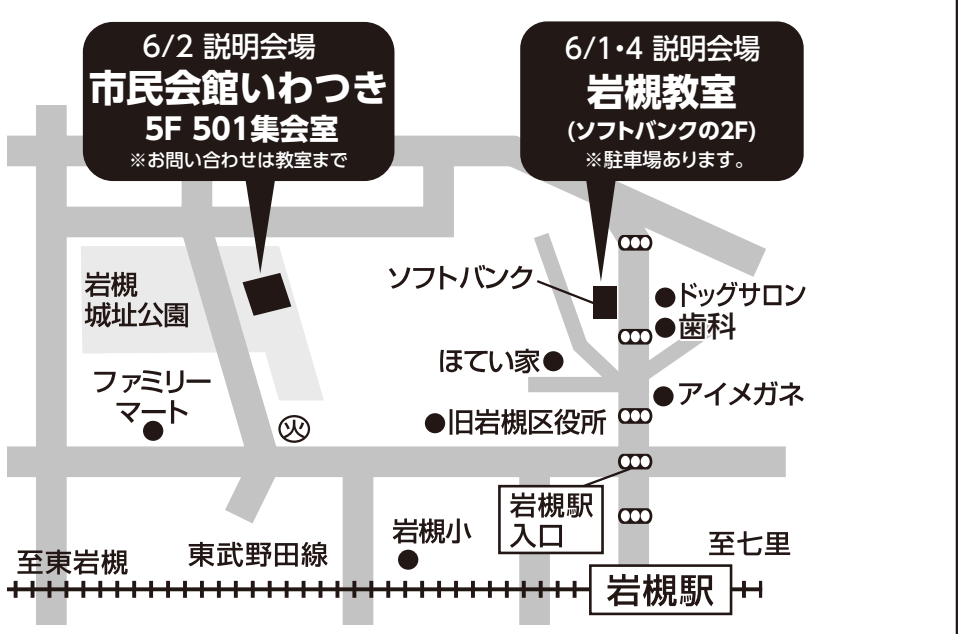

最大 **10,000円OFF**

※パソコン入門編4時間受講が条件です。詳しくは教室までお気軽にお問い合わせください。

スマホ タブレット 無料講習会

完全予約制、定員になり次第締め切らせていただきます。

6/6(水) ①PM3:30~

お電話にてお気軽にご予約ください!

開催!!

オススメ

6月1日(金)	6月2日(土)	6月4日(月)
岩槻教室	市民会館 いわつき 5F 501集会室	岩槻教室
①AM 10:30	①AM 10:30	①AM 10:30
②PM 2:00	②PM 2:00	②PM 2:00
③PM 3:30	③PM 3:30	③PM 3:30
④PM 6:30	③PM 3:30	③PM 3:30

※説明会の所要時間は、およそ50分です。参加できない方は日程調整いたしますので、お気軽にお電話下さい。