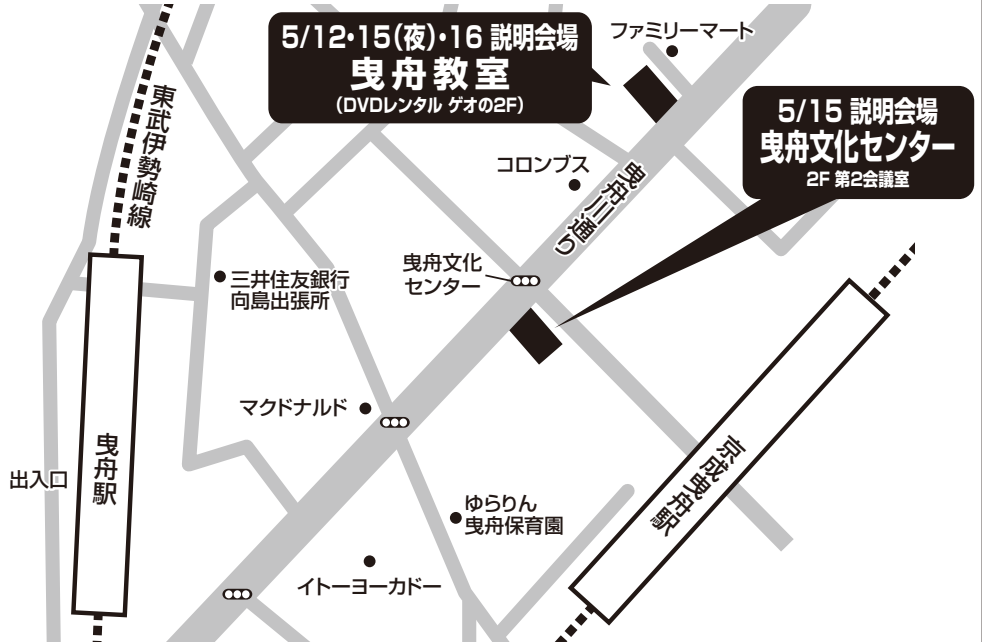

5月12日(土)	5月15日(火)	5月16日(水)
曳舟教室	曳舟文化センター 2F 第2会議室	曳舟教室
①AM10:30 ②PM 2:00 ③PM 3:30	①AM10:30 ②PM 1:30 ③PM 3:00 曳舟教室 ④PM 6:30	①AM10:30 ②PM 2:00 ③PM 3:30

※説明会の所要時間は、およそ50分です。
— 参加できない方は日程調整いたしますので、お気軽にお電話下さい。 —