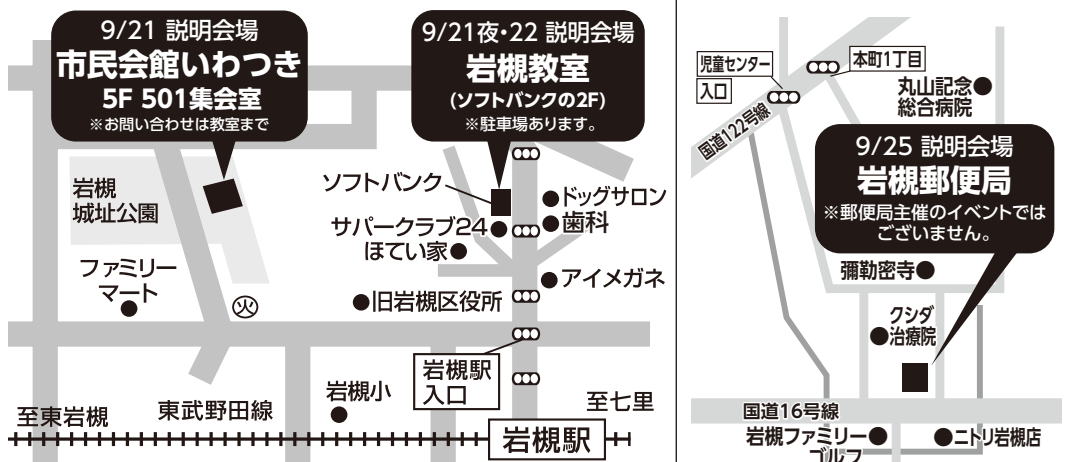

岩槻教室 TEL:048-757-4331

<http://iwatuki.cocolog-nifty.com/>

埼玉県さいたま市岩槻区仲町1-1-25 藤田ビル2F 駐車場有

主催:株式会社アクティビティサポート / 首都圏28教室展開、在校生2000人以上、卒業生6万人以上
パソコン市民IT講座は、資格試験「ビジネス能力検定サーティファイ」の試験会場に認定されています

株式会社アクティビティサポート
<http://activity-support.co.jp/>