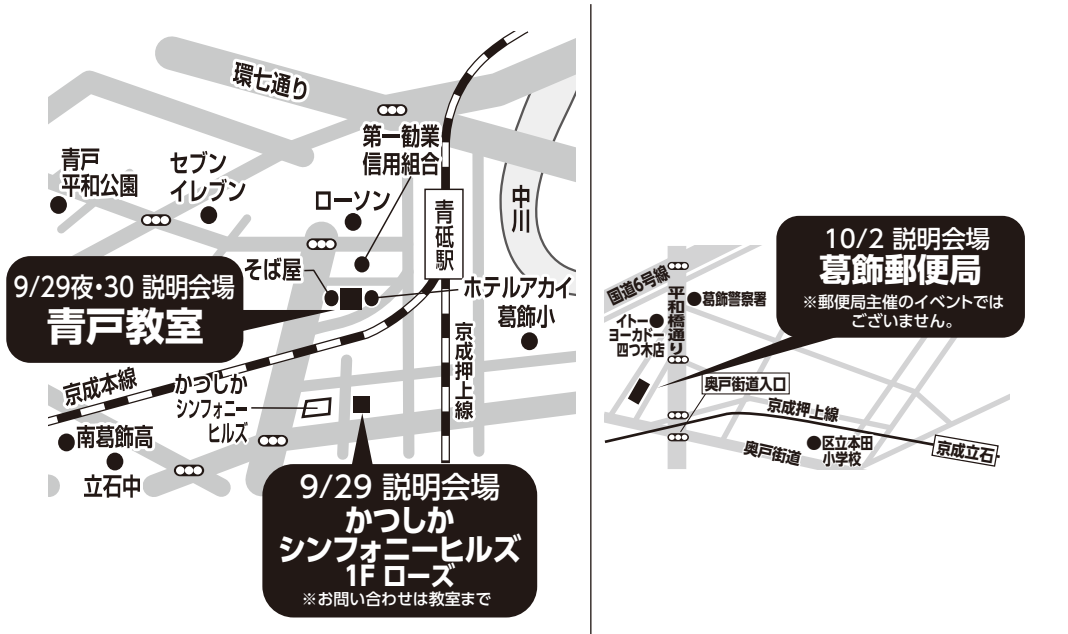

パソコン基礎・ワード・エクセル・パワーポイント・住所録・カレンダー作成・Eメール・ブログ・LINE・YouTube  
Facebook・資格対策・ホームページ作成 など充実の講座!

無料 説明会開催!! いずれかの日時にご参加ください。

9月29日(金) 9月30日(土) 10月2日(月)

かつしか  
シンフォニー  
ヒルズ  
1F ローズ

青戸教室

葛飾郵便局

① AM 10:30  
② PM 2:00  
③ PM 3:30  
青戸教室  
④ PM 6:30

① AM 9:30  
② AM 11:00  
③ PM 2:00  
④ PM 3:30

① AM 10:00  
② AM 11:00  
③ PM 2:00  
④ PM 3:30

9/29夜・30 説明会場  
青戸教室

9/29 説明会場  
かつしか  
シンフォニーヒルズ  
1F ローズ  
※お問い合わせは教室まで

10/2 説明会場  
葛飾郵便局

※郵便局主催のイベントでは  
ございません。